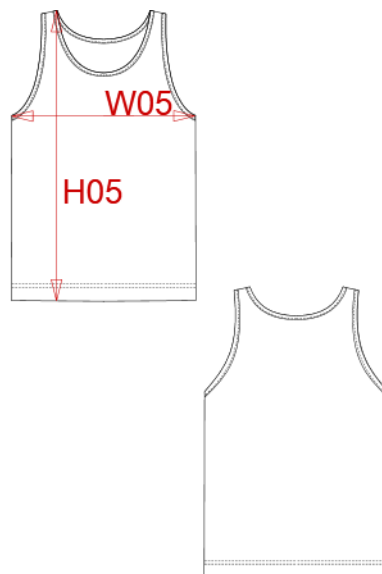

# PROACT.®

**REFERENCE :** PA441

**SIZES :** XS\_S\_M\_L\_XL\_XXL\_3XL

**COMPOSITION :**

Main fabric : Polyester birdseye - 140 100%polyester

**WEIGHT :**

Main fabric : 140 gsm

**TECHNICAL DETAIL :**

Quick dry fabric

**ARTICLE WEIGHT :**

100gr/pc

DESCRIPTION	
<b>Français :</b>	Débardeur
<b>English :</b>	Sport vest
<b>Nederlands :</b>	Débardeur
<b>Deutsch :</b>	Ärmelloses top
<b>Español :</b>	Camiseta sin mangas
<b>Italiano :</b>	Canottiera
<b>Português :</b>	T-shirt atletic de desporto

MEASUREMENT							
Description	XS	S	M	L	XL	XXL	3XL
<b>H05 (M)</b> Hauteur totale / Total height	68	70	72	74	76	78	80
<b>W05 (M)</b> 1/2 largeur poitrine à 1.5cm de l'emmanchure / 1/2 chest width at 1.5cm below armhole	44	47	50	53	56	59	62

CARE LABEL	

PACKING	
Box	50 pcs / box XS-S => L:60cm W:40cm H:17cm GW:5.40kg NW:4.40kg M-L => L:60cm W:40cm H:17cm GW:6.40kg NW:5.30kg XL-XXL => L:60cm W:40cm H:17cm GW:7.40kg NW:6.30kg

COLORS	PANTONE SERIGRAPHIE
White	White
Orange	1585C
Aqua blue	7690C
Lime	367C
Sporty navy	7546C
Red	186C
Black	Black
Violet	7672C
True Yellow	116C
Fluorescent yellow	-
Fluorescent orange	-
Sporty royal blue	647C